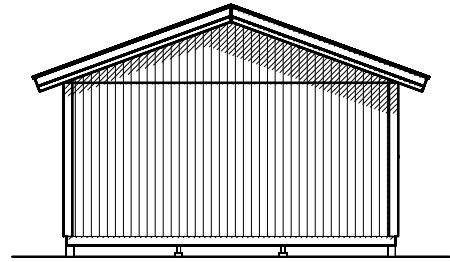

Gavelsida

Leveransbeskrivning

Tak Råspont
Fribärande takstolar
Vindskivor
Takfotsbrädor

Yttervägg Färdiga väggsektioner och gavelspetsar
Funkispanel 17 x 120 mm
Vindpapp
Väggreglar 34 x 70 mm
Knutbräda

Golv Bärlina 100 mm
Golvbjälklag 34 x 120 mm
Underlagsgolvträ 21 mm

Dörr 1 st 9 x 19, avlångt glas, H, obehandlad
Trycke och lås ingår

Fönster 3 st 9 x 10 med spröjs,
öppningsbara, vitmålade
2 st 9 x 4, öppningsbara, vitmålade

Övrigt Beslag, spik och skruv ingår
Ventilgaller

Tillval Plåtsats - Hängrännor, stuprör, fotplåt och vindskiveplåt, svart.
Taksats - Shingel, underlagspapp
Plåttak - Planja Trend, svart, inkl. plåtsats och underlagspapp.
Isolersats - Isolering till väggar, golv och tak, trossbottensstöd och trossbottensskivor.