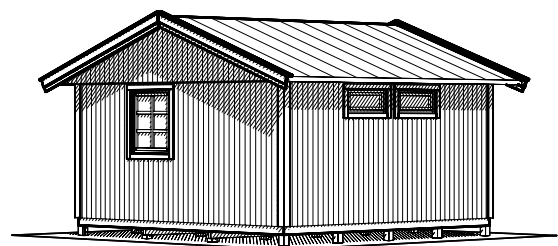

20-5

landskap.[®]
OF SWEDEN

Huset levereras obehandlat.

Modell 20-5 levereras som monteringssett med färdiga väggsektioner och gavelspetsar. Råspont till tak samt underlagsgolvträ ingår. Till huset kan man t.ex. välja isoleringspaket och taksystem Plannja Trend inkl. vattenavrinning som tillval. Ett attefallshus med traditionellt sadeltak och spröjsade fönster. Fönstret i ytterdörren ger lite extra ljusinsläpp.

Byggyta	20 m ²
Takyta	27,6m ²
Taklängd	5136 mm
Takfallslängd	2685 mm
Taklutning	20°
Snözon	3,5
Totalhöjd	2920 mm
Högsta höjd inv.	2280 mm
Lägsta höjd inv.	2040 mm

Vibostugan tillverkas i Ambjörnarps, strax utanför Tranemo, en liten bit utanför Borås i Västergötland. Allt virke kommer från de svenska skogarna.