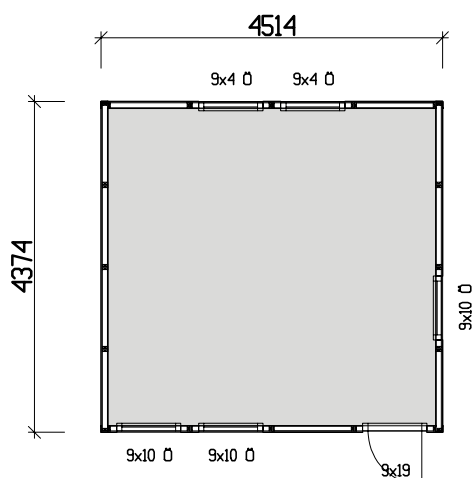

Byggyta	20 m ²
Takyta	27,6m ²
Taklängd	5136 mm
Takfallslängd	2685 mm
Taklutning	20°
Snözon	3,5
Totalhöjd	2920 mm
Högsta höjd inv.	2280 mm
Lägsta höjd inv.	2040 mm

Vibostugan tillverkas i Ambjörnarps, strax utanför Tranemo, en liten bit utanför Borås i Västergötland. Allt virke kommer från de svenska skogarna.

Långsida

Gavelsida

Leveransbeskrivning

Tak Råspont
Fribärande takstolar
Vindskivor
Takfotsbrädor

Yttervägg Färdiga väggsektioner och gavelspetsar
Funkispanel 17 x 120 mm
Vindpapp
Väggreglar 34 x 70 mm
Knutbräda

Golv Bärlina 100 mm
Golvbjälklag 34 x 120 mm
Underlagsgolvträ 21 mm

Dörr 1 st 9 x 19, avlångt glas, H, obehandlad
Trycke och lås ingår

Fönster 3 st 9 x 10 med spröjs,
öppningsbara, vitmålade
2 st 9 x 4, öppningsbara, vitmålade