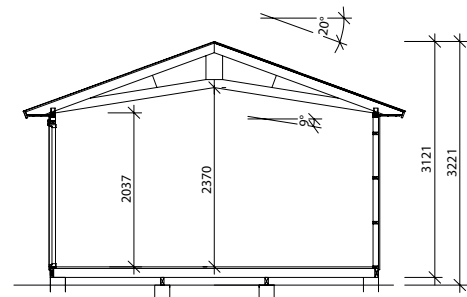

Leveransbeskrivning

Tak Råspont
Fribärande takstolar
Vindskivor
Takfotsbrädor

Yttervägg Färdiga väggsektioner och gavelspetsar
Funkispanel 17 x 120 mm
Vindpapp
Väggreglar 34 x 70 mm
Knutbräda

Golv Bärlina 100 mm
Golvbjälklag 34 x 120 mm
Underlagsgolvträ 21 mm

Dörr 1 st 9 x 19, avlångt glas, H, obehandlad
Trycke och lås ingår

Fönster 3 st 9 x 10 med spröjs,
öppningsbara, vitmålade
2 st 9 x 4, öppningsbara, vitmålade

Övrigt Beslag, spik och skruv ingår
Ventilgaller

Tillval Plåtsats - Hängrännor, stuprör, fotplåt och vindskiveplåt, svart.
Taksats - Shingel, underlagspapp
Plåttak - Planja Trend, svart, inkl. plåtsats och underlagspapp.
Isolersats - Isolering till väggar, golv och tak, trossbottensstöd och trossbottensskivor.

Sektion

Plintritning