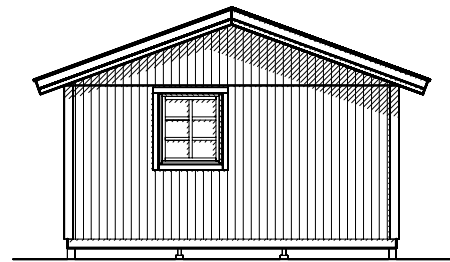

Gavelsida

Leveransbeskrivning

Tak Råspont
Fribärande takstolar
Vindskivor
Takfotsbrädor

Yttervägg Färdiga väggsektioner och gavelspetsar
Funkispanel 17 x 120 mm
Vindpapp
Väggreglar 34 x 70 mm
Knutbräda

Golv Bärlina 100 mm
Golvbjälklag 34 x 120 mm
Underlagsgolvträ 21 mm

Dörr 1 st 9 x 19, avlångt glas, H, obehandlad
Trycke och lås ingår

Fönster 3 st 9 x 10 med spröjs,
öppningsbara, vitmålade
2 st 9 x 4, öppningsbara, vitmålade

Övrigt Beslag, spik och skruv ingår
Ventilgaller

Tillval Plåtsats - Hängrännor, stuprör, fotplåt och vindskiveplåt, svart.
Taksats - Shingel, underlagspapp
Plåttak - Planja Trend, svart, inkl. plåtsats och underlagspapp.
Isolersats - Isolering till väggar, golv och tak, trossbottensstöd och trossbottensskivor.