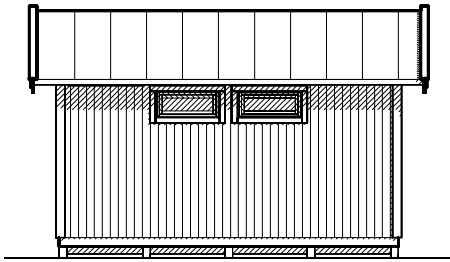

20-5

landskap.[®]
OF SWEDEN

Huset levereras obehandlat.

Modell 20-5 levereras som monteringssett med färdiga väggsektioner och gavelspetsar. Råspont till tak samt underlagsgolvträ ingår. Till huset kan man t.ex. välja isoleringspaket och taksystem Plannja Trend inkl. vattenavrinning som tillval. Ett attefallshus med traditionellt sadeltak och spröjsade fönster. Fönstret i ytterdörren ger lite extra ljusinsläpp.

Byggyta	20 m ²
Takyta	27,6m ²
Taklängd	5136 mm
Takfallslängd	2685 mm
Taklutning	20°
Snözon	3,5
Totalhöjd	2920 mm
Högsta höjd inv.	2280 mm
Lägsta höjd inv.	2040 mm

Vibostugan tillverkas i Ambjörnarps, strax utanför Tranemo, en liten bit utanför Borås i Västergötland. Allt virke kommer från de svenska skogarna.