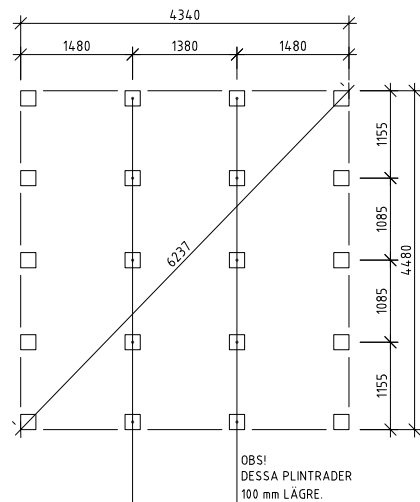

Plintritning