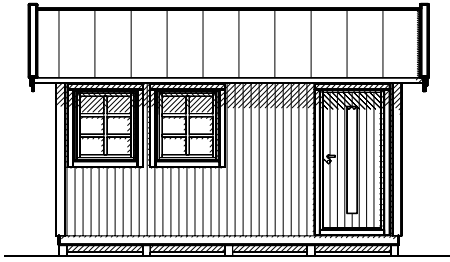

20-5

landskap.[®]
OF SWEDEN

Huset levereras obehandlat.

Modell 20-5 levereras som monteringssett med färdiga väggsektioner och gavelspetsar. Råspont till tak samt underlagsgolvträ ingår. Till huset kan man t.ex. välja isoleringspaket och taksystem Plannja Trend inkl. vattenavrinning som tillval. Ett attefallshus med traditionellt sadeltak och spröjsade fönster. Fönstret i ytterdörren ger lite extra ljusinsläpp.

Byggyta	20 m ²
Takyta	27,6m ²
Taklängd	5136 mm
Takfallslängd	2685 mm
Taklutning	20°
Snözon	3,5
Totalhöjd	2920 mm
Högsta höjd inv.	2280 mm
Lägsta höjd inv.	2040 mm

Vibostugan tillverkas i Ambjörnarps, strax utanför Tranemo, en liten bit utanför Borås i Västergötland. Allt virke kommer från de svenska skogarna.